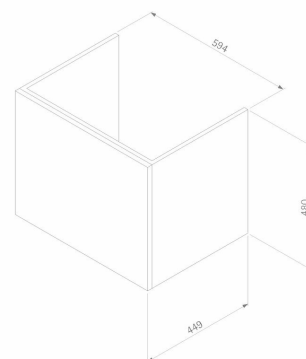

Kommod KA60 Mono med lucka

Artikelnummer: KA60SE

Kommod Mono med 1 lucka med mjukstängning, och 1 hylla, fronten kan fås i vitt eller mörkgrått utförande med vita sidor och stomme i vit melamin. Tvättställ finns i porslin eller gjutmarmor. Bredd större än 700 mm har parluckor.

Höjd, mm	480
Bredd, mm	594
Djup, mm	430
Vikt, kg	9,9

Material Melaminbeklädd spånskiva

Utförande Vit, Mörkgrå

Typ av front Lucka/lådfront

Modulbredd 60

Funktioner Mjukstängning

Kommod KA60 Mono med lucka

Miljöcertifiering Svanen husproduktportal,
Byggvarubedömningen, Sunda hus, Basta,
Byggvarudeklaration
